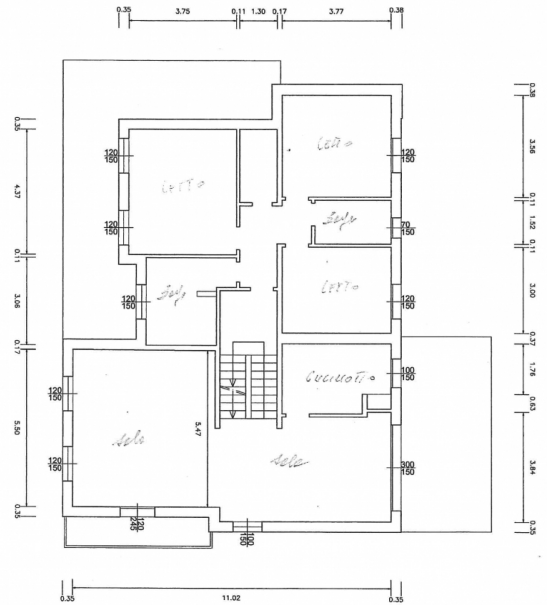

**Cod. A1C10232****CASA/VILLA IN VENDITA****Classe****600.000 euro**

CLASSE - SPLENDIDA CASA SINGOLA SU LOTTO DI MQ 1800 DIVISA IN DUE UNITA' ABITATIVE. DA PORTICO INGRESSO IN AMPIO E LUMINOSO SOGGIORNO CON A/K, DUE LETTO, BAGNO. SEMPRE DA PORTICO INGRESSO PER L'UNITA' PIU' IMPORTANTE CON SALONE, CUCINA ABITABILE, A PIANO SFALSATO TRE LETTO E DUE BAGNI OLTRE A MANSARDA CON SOTTOTETTO FINITO. INTERNAMENTE SI ACCEDE ALLA TAVERNETTA CON PREDISPOSIZIONE PER IL CAMINO E L'ACCESSO AL PORTICO, BAGNO E GARAGE DOPPIO. IN CORPO STACCATO GARAGE DI OLTRE MQ 68. CLASSE ENER

## Caratteristiche

<b>Regione:</b>	Emilia-Romagna	<b>Provincia:</b>	Ravenna
<b>Comune:</b>	Ravenna	<b>Località:</b>	Classe
<b>Piano:</b>		<b>Mq.:</b>	522.25
<b>Camere:</b>		<b>Bagni:</b>	
<b>Garage:</b>	No	<b>Giardino:</b>	No
<b>Classe energetica:</b>	G	<b>IPE:</b>	250